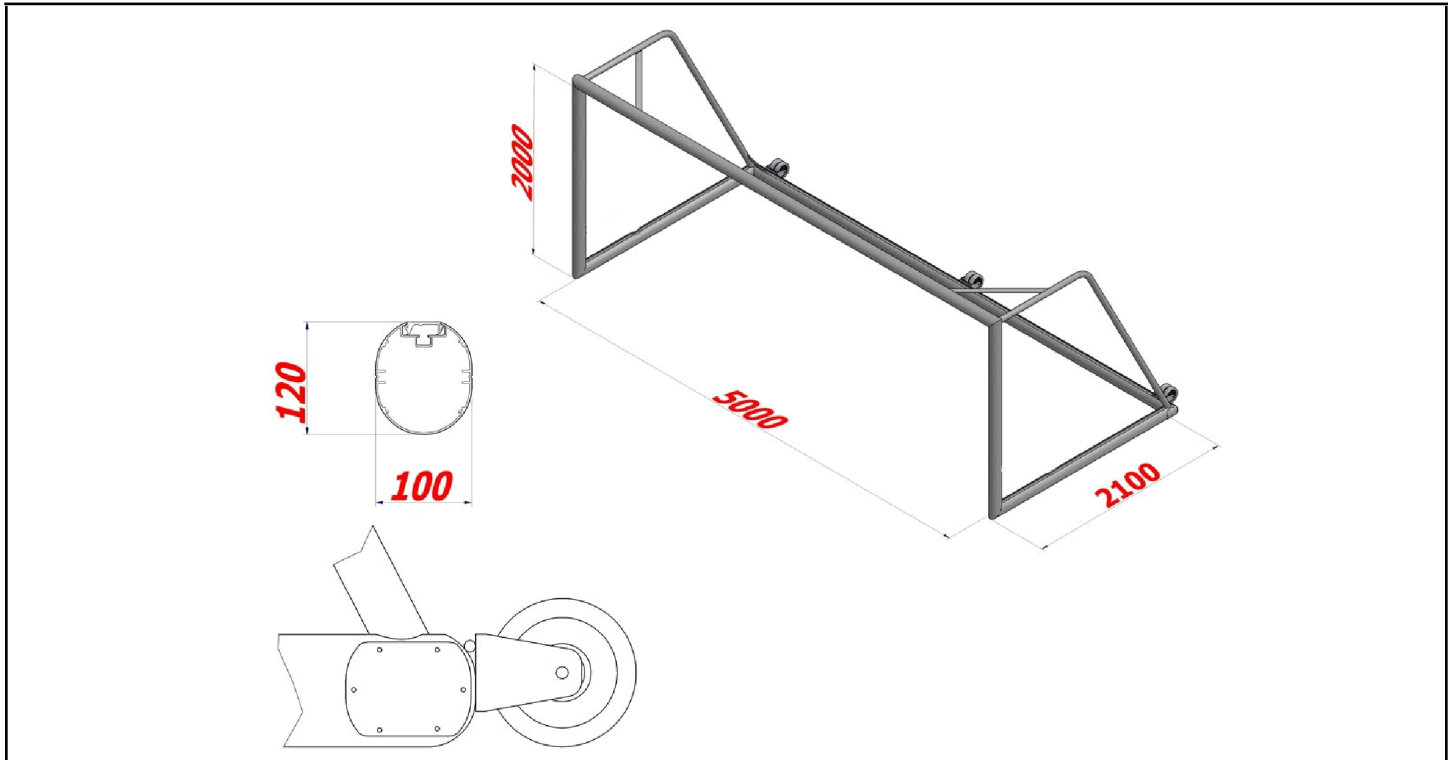

Trainingstor 5 x 2m

Artikelcode: S-4049

Trainingstor 5 x 2m

Artikelcode: S-4049

Allgemeine Informationen

Einsatzgebiet	Training
Ausführung	Aluminiumkonstruktion, vollverschweißt
Optik	Aluminium ohne Beschichtung
Abmessungen	5,00x2,00m
Profil - Torrahmen	120x100cm inkl. innenliegender Verstärkung
Profil - Netzbügel	Ø 40 x 2,5 mm
Profil - Bodenrahmen	120x100cm inkl. innenliegender Verstärkung
Netzbefestigung	integrierte Netzaufnahme / umlaufend inkl. Bodenrahmen
Tragegriffe	Optional
Transporträder	Optional
Kippsicherung	Optional
Zertifizierung	TÜV-Zertifikat gem. DIN 748
Artikel-Nr.	S-4049
Hersteller	ERMA Sport GmbH

Lieferzeit: 3 - 4 Wochen

Optional erhältlich

Transporträder

2-3 Doppelpaare
Durchmesser 15cm / Breite 4cm
Kugelgelagert
Profilierte Lauffläche aus
elastischem Polyurethan

Tragegriffe

Aluminiumprofil ø40x2,5mm

Integriertes Gewicht

Stahlinlay im Bodenrahmen gemäß DIN 748