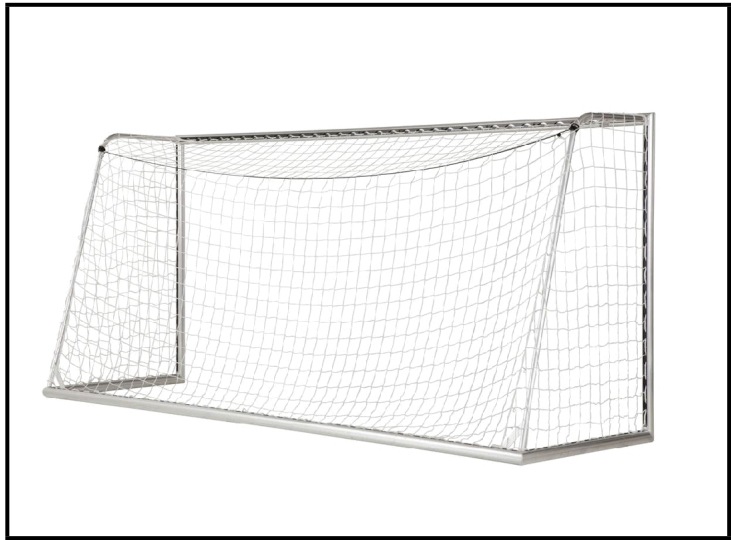

Trainingstor 5 x 2m

Artikelcode: S-4049

Trainingstor 5 x 2m

Artikelcode: S-4049

Allgemeine Informationen

Einsatzgebiet	Training
Ausführung	Aluminiumkonstruktion, vollverschweißt
Optik	Aluminium ohne Beschichtung
Abmessungen	5,00x2,00m
Profil - Torrahmen	120x100cm inkl. innenliegender Verstärkung
Profil - Netzbügel	Ø 40 x 2,5 mm
Profil - Bodenrahmen	120x100cm inkl. innenliegender Verstärkung
Netzbefestigung	integrierte Netzaufnahme / umlaufend inkl. Bodenrahmen
Tragegriffe	Optional
Transporträder	Optional
Kippsicherung	Optional
Zertifizierung	TÜV-Zertifikat gem. DIN 748
Artikel-Nr.	S-4049
Hersteller	ERMA Sport GmbH

Lieferzeit: 3 - 4 Wochen

Optional erhältlich

Transporträder

2-3 Doppelpaare
Durchmesser 15cm / Breite 4cm
Kugelgelagert
Profilierte Lauffläche aus
elastischem Polyurethan

Tragegriffe

Aluminiumprofil ø40x2,5mm

Integriertes Gewicht

Stahlinlay im Bodenrahmen gemäß DIN 748