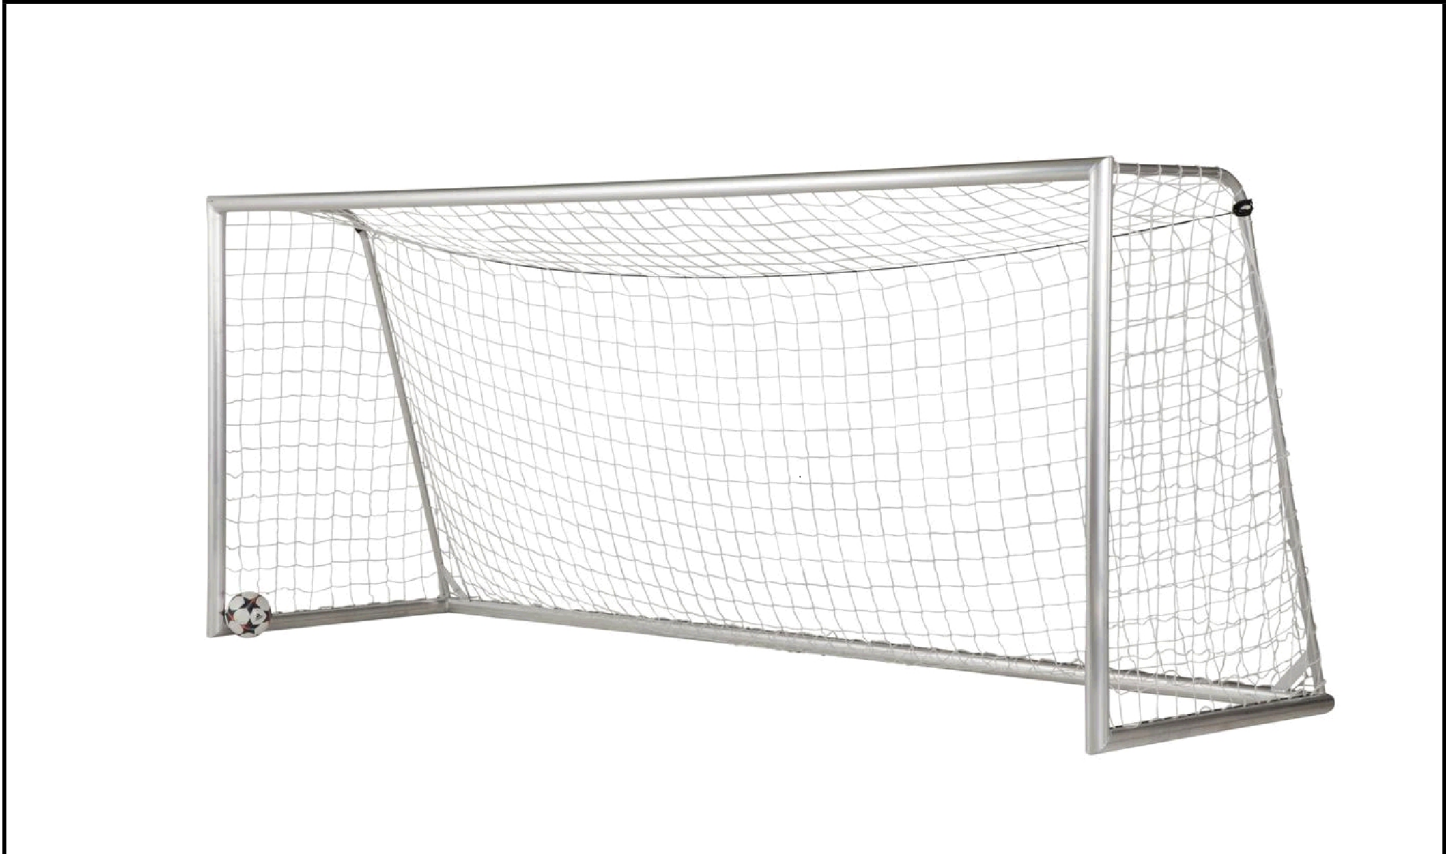

Trainingstor 5 x 2m

Artikelcode: S-4049

Trainingstor 5 x 2m

Artikelcode: S-4049

Allgemeine Informationen

Einsatzgebiet	Training
Ausführung	Aluminiumkonstruktion, vollverschweißt
Optik	Aluminium ohne Beschichtung
Abmessungen	5,00x2,00m
Profil - Torrahmen	120x100cm inkl. innenliegender Verstärkung
Profil - Netzbügel	Ø 40 x 2,5 mm
Profil - Bodenrahmen	120x100cm inkl. innenliegender Verstärkung
Netzbefestigung	integrierte Netzaufnahme / umlaufend inkl. Bodenrahmen
Tragegriffe	Optional
Transporträder	Optional
Kippsicherung	Optional
Zertifizierung	TÜV-Zertifikat gem. DIN 748
Artikel-Nr.	S-4049
Hersteller	ERMA Sport GmbH

Lieferzeit: 3 - 4 Wochen

Optional erhältlich

Transporträder

2-3 Doppelpaare
Durchmesser 15cm / Breite 4cm
Kugelgelagert
Profilierte Lauffläche aus
elastischem Polyurethan

Tragegriffe

Aluminiumprofil ø40x2,5mm

Integriertes Gewicht

Stahlinlay im Bodenrahmen gemäß DIN 748