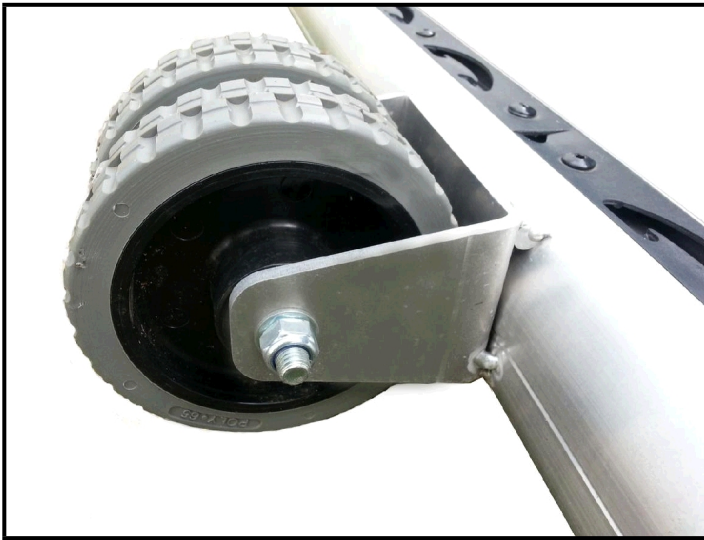

Trainingstor 5 x 2m

Artikelcode: S-4049

Trainingstor 5 x 2m

Artikelcode: S-4049

Allgemeine Informationen

Einsatzgebiet	Training
Ausführung	Aluminiumkonstruktion, vollverschweißt
Optik	Aluminium ohne Beschichtung
Abmessungen	5,00x2,00m
Profil - Torrahmen	120x100cm inkl. innenliegender Verstärkung
Profil - Netzbügel	Ø 40 x 2,5 mm
Profil - Bodenrahmen	120x100cm inkl. innenliegender Verstärkung
Netzbefestigung	integrierte Netzaufnahme / umlaufend inkl. Bodenrahmen
Tragegriffe	Optional
Transporträder	Optional
Kippsicherung	Optional
Zertifizierung	TÜV-Zertifikat gem. DIN 748
Artikel-Nr.	S-4049
Hersteller	ERMA Sport GmbH

Lieferzeit: 3 - 4 Wochen

Optional erhältlich

Transporträder

2-3 Doppelpaare
Durchmesser 15cm / Breite 4cm
Kugelgelagert
Profilierte Lauffläche aus
elastischem Polyurethan

Tragegriffe

Aluminiumprofil ø40x2,5mm

Integriertes Gewicht

Stahlinlay im Bodenrahmen gemäß DIN 748